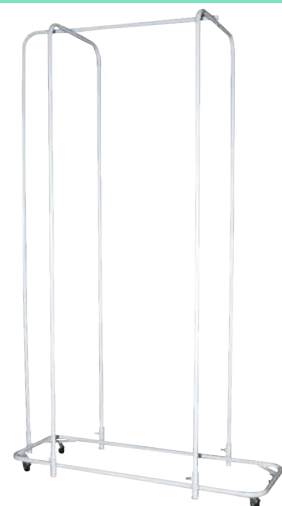

PORTAMATERIAL

SOPORTE PELOTAS GIGANTES Y PLATAFORMA BOSS

GIANT BALLS RACK - SUPPORT BALLONS GÉANTS

Soporte metálico para 12/14 artículos.

REF: 0004139

CARRO CON RUEDAS PARA CONOS

TROLLEY CONE SUPPORT
CHARIOT À ROUES POUR CÔNES

REF: 0007497

SOPORTE TABLAS PIES STEP MINISTEP

STEPS TABLE RACK - SUPPORT TABLES DE STEPS

SOPORTE TABLAS STEP REF: 0024829

SOPORTE PIES STEP REF: 0024828

SOPORTE TABLAS MINISTEP REF: 0024824

SOPORTE PIES MINISTEPS REF: 0024823

SOPORTE RAQUETAS

RACKET RACK - SUPPORT RAQUETTES

Soporte metálico.

Medidas: 55 x 34 x 80 cm.

REF: 0006699

PORTA MAZAS MADERA

WOODEN RACK FOR GYMNAS TIC CLUBS
SUPPORT EN BOIS POUR MASSUES

Soporte de pared fabricado en madera para 6 pares de mazas (aprox.).