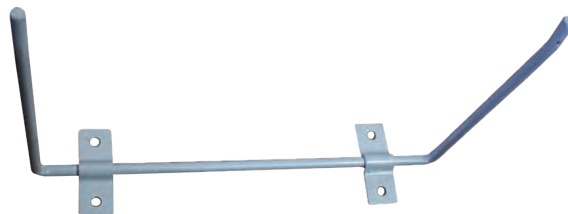

SOPORTE WORK POWER

WORK POWER RACK - SUPPORT WORK POWER

Soporte metálico de gran robustez. Diseñado para almacenar barras y discos. Dispone de ruedas para su fácil transporte. Capacidad: 15 - 16 sets (aprox.)

REF: 0026332